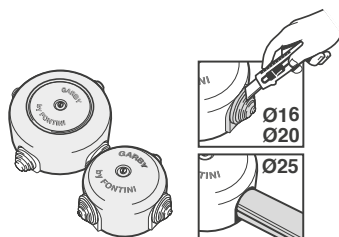

Ø 16mm	30116222
Ø 20mm	30120222
Ø 25mm	30125222

**5. Inspection tee**

Ø 16mm	30616222
Ø 20mm	30620222
Ø 25mm	30625222

**6. 90° elbow\***

Ø 16mm	30416222
Ø 20mm	30420222
Ø 25mm	30425222

(\* ) Requires coupling to connect the elbow to the conduit.