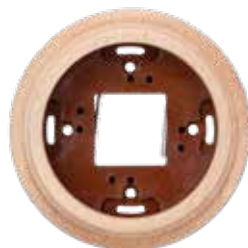

### PULSADORES DE BOTÓN 6A 250Vca/24Vdc

Descripción	Referencia
<b>Cromo</b>	
Porcelana blanca	33310112
Porcelana negra	33310012

<b>Níquel negro</b>	
Porcelana blanca	33310122
Porcelana negra	33310022

<b>Cobre brillo</b>	
Porcelana blanca	33310132
Porcelana negra	33310032

## Tipos de instalación y selección de componentes

**PEANAS DE MADERA**

Haya envejecida

Haya color miel

Haya natural

Haya sin barnizar

**MARCOS DE PORCELANA**

Porcelana blanca