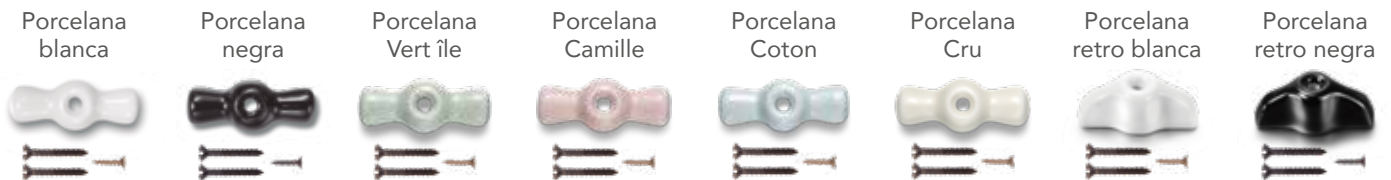

MANECILLAS DE PORCELANA Y TORNILLOS