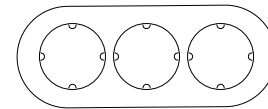

## TAPAS CIEGAS Y SALIDAS DE CABLES

Descripción	Referencia
 Tapa ciega	34656 - - 2
 Salida de cables Ø 8mm	34927 - - 2

1 elemento

2 elementos

3 elementos