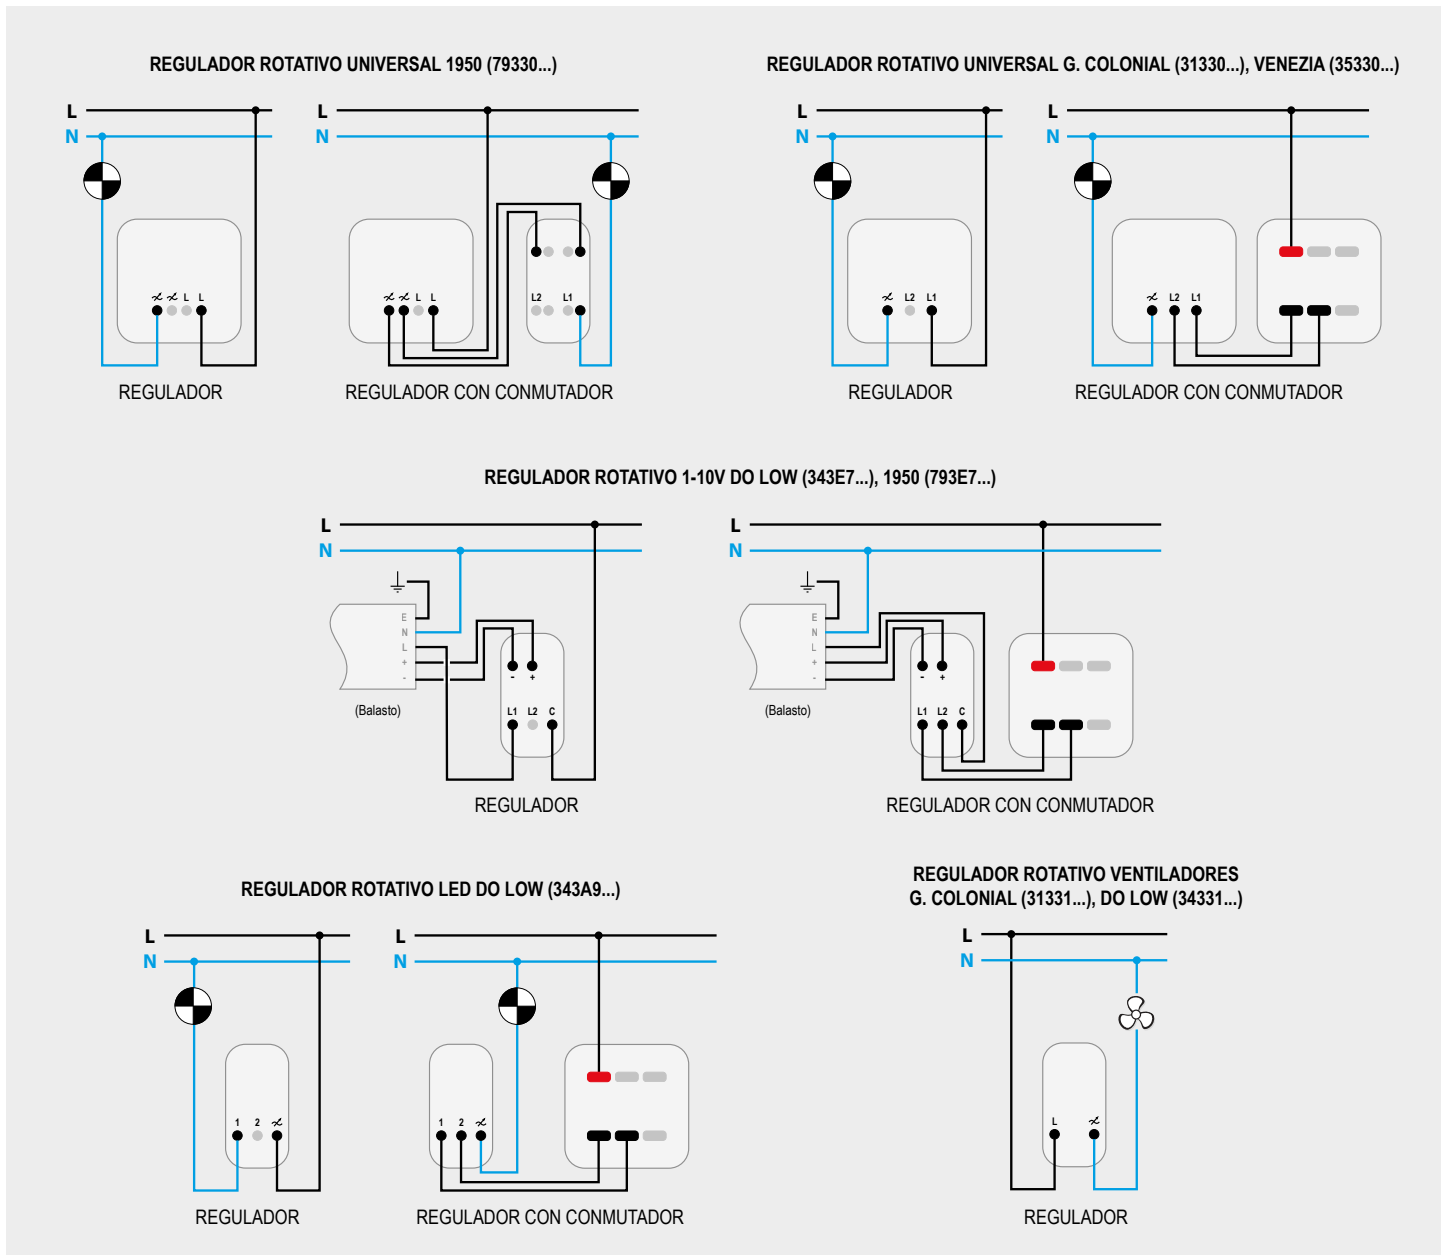

# Esquemas de conexión | Reguladores

DO, DO LOW, GARBY, GARBY COLONIAL, DIMBLER, VENEZIA Y 1950 Collections