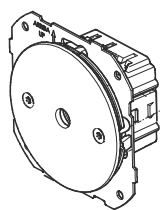

Mecanismo DO (pág. 66)

+

Manecilla (pág. 67)

+