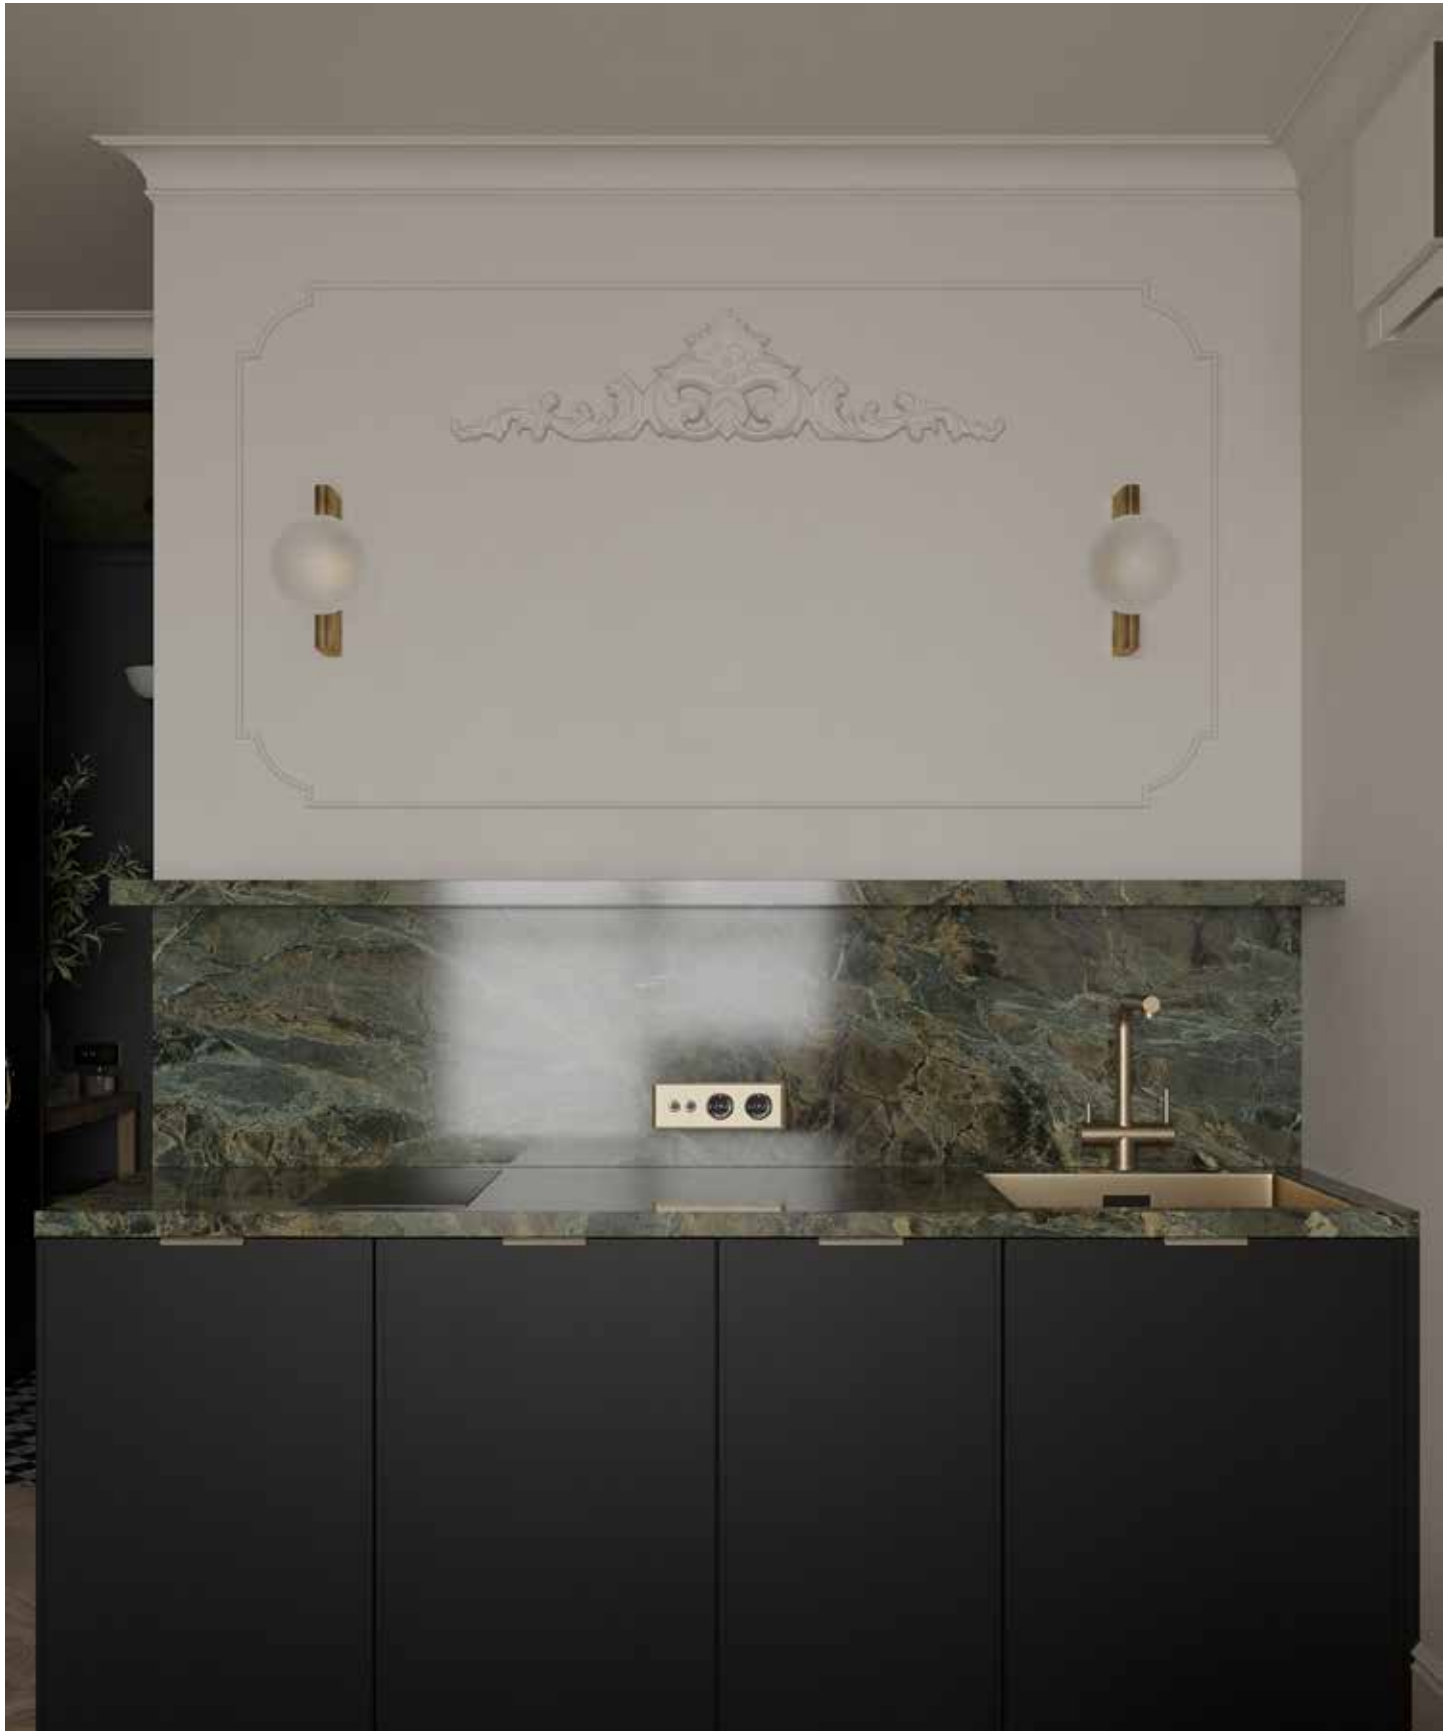

Fontini

1950 Collection