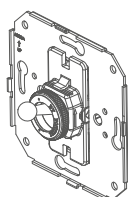

Mecanismo 1950 (pág. 82)

+