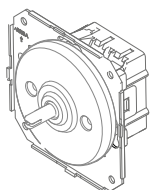

Mecanismo Garby Colonial (pág. 70)

+

Manecilla y tornillos (pág. 72)

+